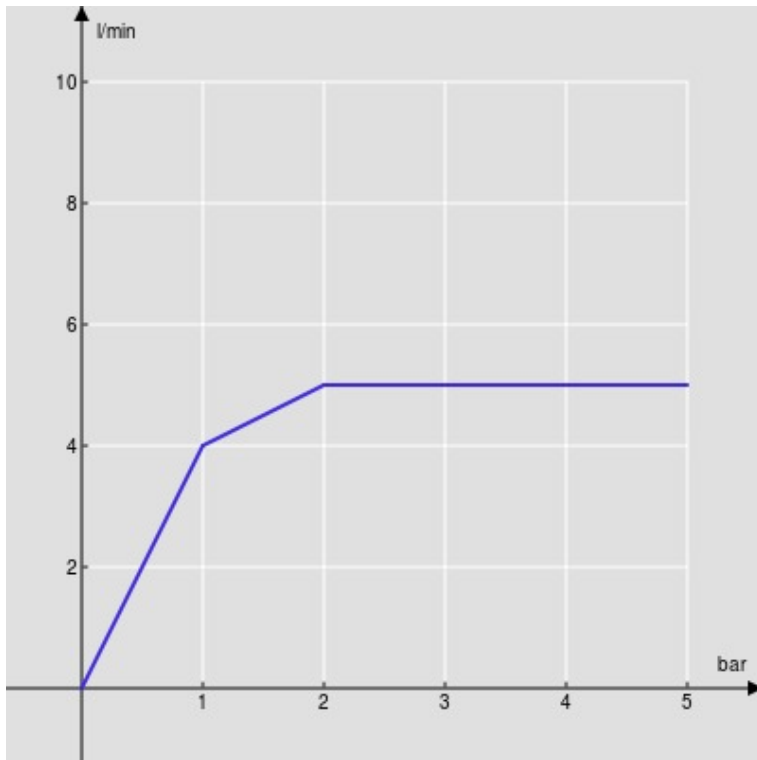

SPECIFICHE

Comando infrarossi

Chrome

Aeratore anticalcare M 18 x 1, portata 5 l/min

Bocca girevole

Alimentazione a batteria

Senza scarico

Flessibili inox ø 3/8"

Imballo: 56,5 x 29 x 7,1 cm / 0,01163 m³ / 4,13 kg

DIAGRAMMA DI PORTATA: ACQUA CALDA/FREDDA

— Aeratore

DIAGRAMMA DI PORTATA: ACQUA MISCELATA

— Aeratore