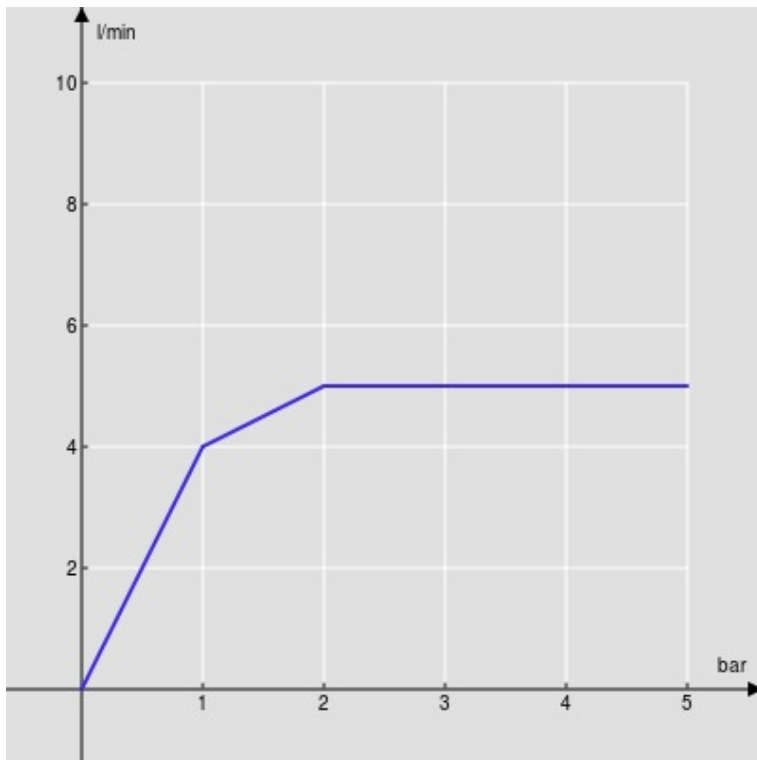

SPECIFICHE

Comando infrarossi

Chrome

Aeratore anticalcare M 18 x 1, portata 5 l/min

Bocca girevole

Alimentazione a batteria

Senza scarico

Flessibili inox ø 3/8"

Imballo: 56,5 x 29 x 7,1 cm / 0,01163 m³ / 4,13 kg

DIAGRAMMA DI PORTATA: ACQUA CALDA/FREDDA

— Aeratore

DIAGRAMMA DI PORTATA: ACQUA MISCELATA

— Aeratore